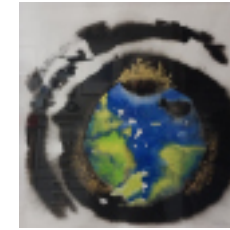

2 Renate Reifert

Malerei auf allen Untergündern |
Raumwirkung über Farbe |
Objekte, Unterricht |
Atelier FARBTUN
Breslauer Straße 9
65203 Wi-Biebrich
renate.reifert@gmx.de
www.renate-reifert.de