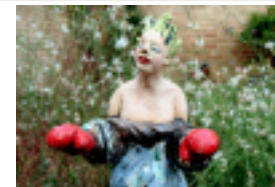

5 Martina Hesse

Skulptur |
65346 Eltville
Kloster-Eberbach-Str-2
Zu Gast bei
Annette Scharner
Rheingaustraße 123
65203 Wi-Biebrich
hesse-keramik@freenet.de
www.hesse-keramik.de